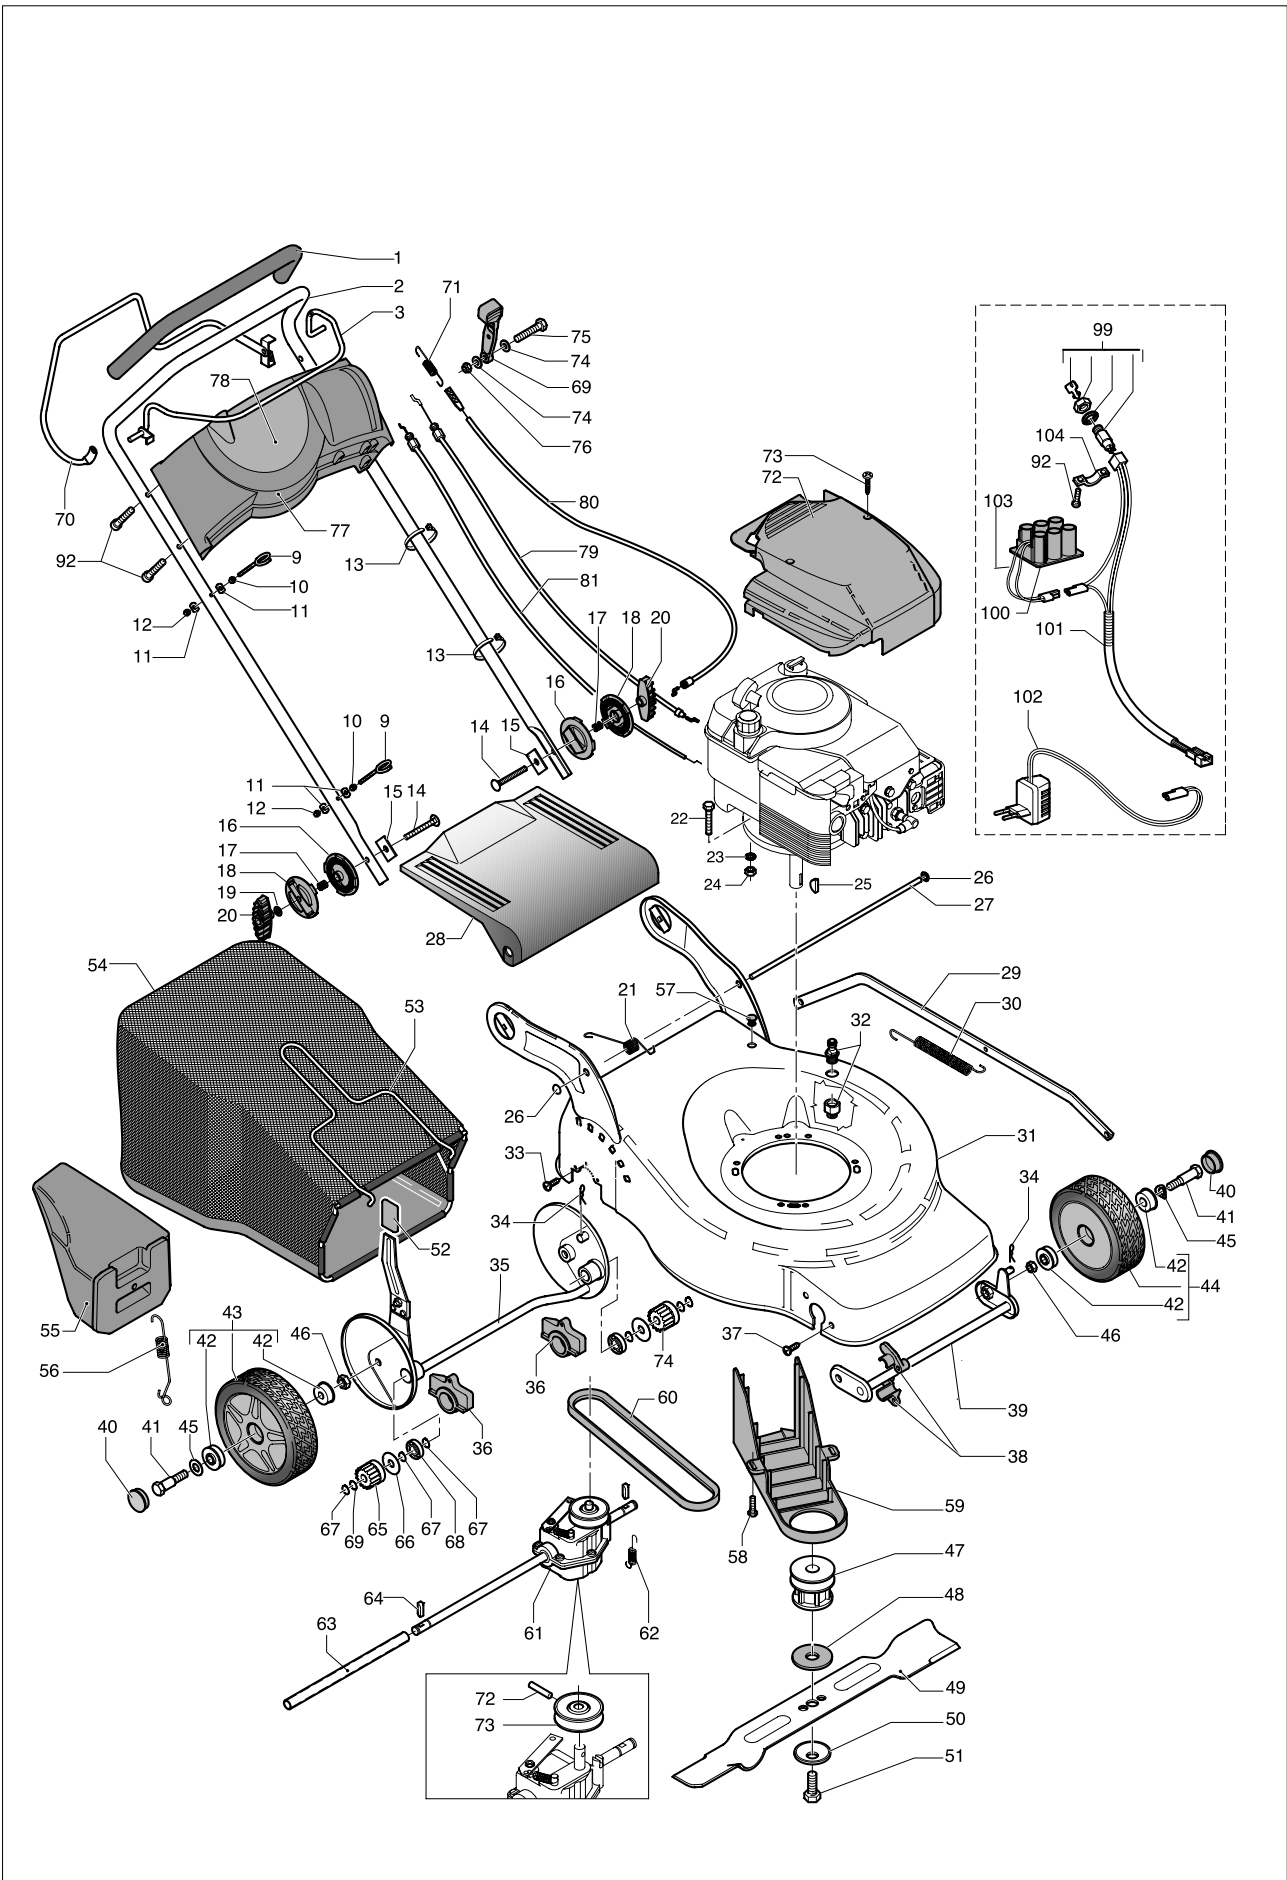

Pos.	PN ELX	MEP P\m°	DESCRIPTION	Q.ty	Pos.	PN ELX	MEP P\m°	DESCRIPTION	Q.ty
1	531205989	10146243	SHEATHING	1	49	531211017	10172770	BLADE	1
2	531211477	10173043	HANDLE	1	50	531207237	10530900	WASHER	1
3	531211452	10135891	LEVER	1	51	531208008	20120580	SCREW	1
9	531205169	10121470	CABLE HOOK	2	52	531207986	20107203	SHEATHING	1
10	531207165	10501200	NUT	2	53	531211436	10172913	SACK FRAME	1
11	531204961	10115900	WASHER	4	54	531211518	10173093	SACK	1
12	531208491	20281800	NUT	2	55	531210617	10172700	MULCH-PLUG	1
13	531205581	10135600	CLAMP	2	56	531211184	10172820	SPRING	1
14	531211480	10173060	SCREW	2	57	531205557	10135413	CABLE HOOK	1
15	531211581	10173103	PLATE	2	58	531207856	10831800	SCREW	3
16	531211473	10173003	ADJUSTABLE DISK	2	59	531205047	10120183	BELT HOUSING	1
17	531211476	10173033	SPRING	2	60	531207280	10548500	BELT	1
18	531211474	10173013	ADJUSTABLE DISK	2	61	531212936	9173710	GEAR-BOX	1
19	531204922	10114200	WASHER	2	62	531206182	10155210	SPRING	1
20	531211475	10173023	KNOP	2	63	531207697	10766503	SPACER TUBE	1
21	531205999	10146330	SPRING	1	64	531205108	10121160	KEY	2
22	531205196	10121700	SCREW	2	65	531205045	10120160	PINION	1
22	531206681	10291000	SCREW	1	66	531205046	10120170	PINION	1
23	531207981	20106200	WASHER	6	66	531207847	10831200	WASHER	2
24	531207982	20106300	NUT	3	67	531208772	20655800	SEEGER	6
25	531204907	10100900	KEY	1	68	531208778	20657600	BALL- BEARING	2
26	531210824	10175400	WASHER	2	69	531205139	10121263	ACCELERATOR LEVEF	1
27	531205060	10120530	TIE ROD	1	70	531205616	10135883	CLUTCH LEVER	1
28	531205982	10146211	DEFLECTORE	1	71	531205596	10135710	SPRING	1
29	531205069	10120653	ROD	1	72	531205818	10140970	COVER	1
30	531205056	10120460	SPRING	1	73	531205823	10140983	SCREW	2
31	531211440	10172971	DECK	1	74	531206666	10284700	WASHER	2
32	531205848	10141313	COMPLETE CONNEC	1	75	531207836	10830000	SCREW	1
33	531208216	20135720	SCREW	2	76	531208492	20282100	NUT	1
34	531206653	10281400	COTTER PIN	2	77	531210568	10175401	DASH-BOARD	1
35	531212578	1012109ZC	REAR AXLE	1	78	531210570	10175421	BATTERY COVER	1
36	531205944	10146093	SUPPORT	2	79	531211141	10141500	ACCELERATOR LEVEF	1
37	531208844	20734900	SCREW	4	80	531211143	10141520	CLUTCH CABLE	1
37	531208859	20761300	WASHER	2	81	531211145	10141540	BRAKE CABLE	1
38	531205057	10120473	SUPPORT	4	92	531208844	20734900	SCREW	4
39	531212587	1012029ZC	AXLE	1	99	531212514	10141880	SWITCH- KEY	1
40	531210538	10114801	PLUG	4	100	531212821	10173690	BATTERY	1
41	531205042	10120090	SCREW	4	101	531211256	BS991006	CABLE	1
43	531210613	9122041	WHEEL	2	102	531211738	10173220	CHARGER	1
44	531210703	9175111	WHEEL	2	103	531212818	10173660	CABLE	1
45	531206644	10275100	WASHER	4	104	531207840	10830603	CABLE HOOK	1
46	531207978	20101700	NUT	4					
47	531205048	10120200	SUPPORT	1					
48	531207243	10531700	WASHER	1					